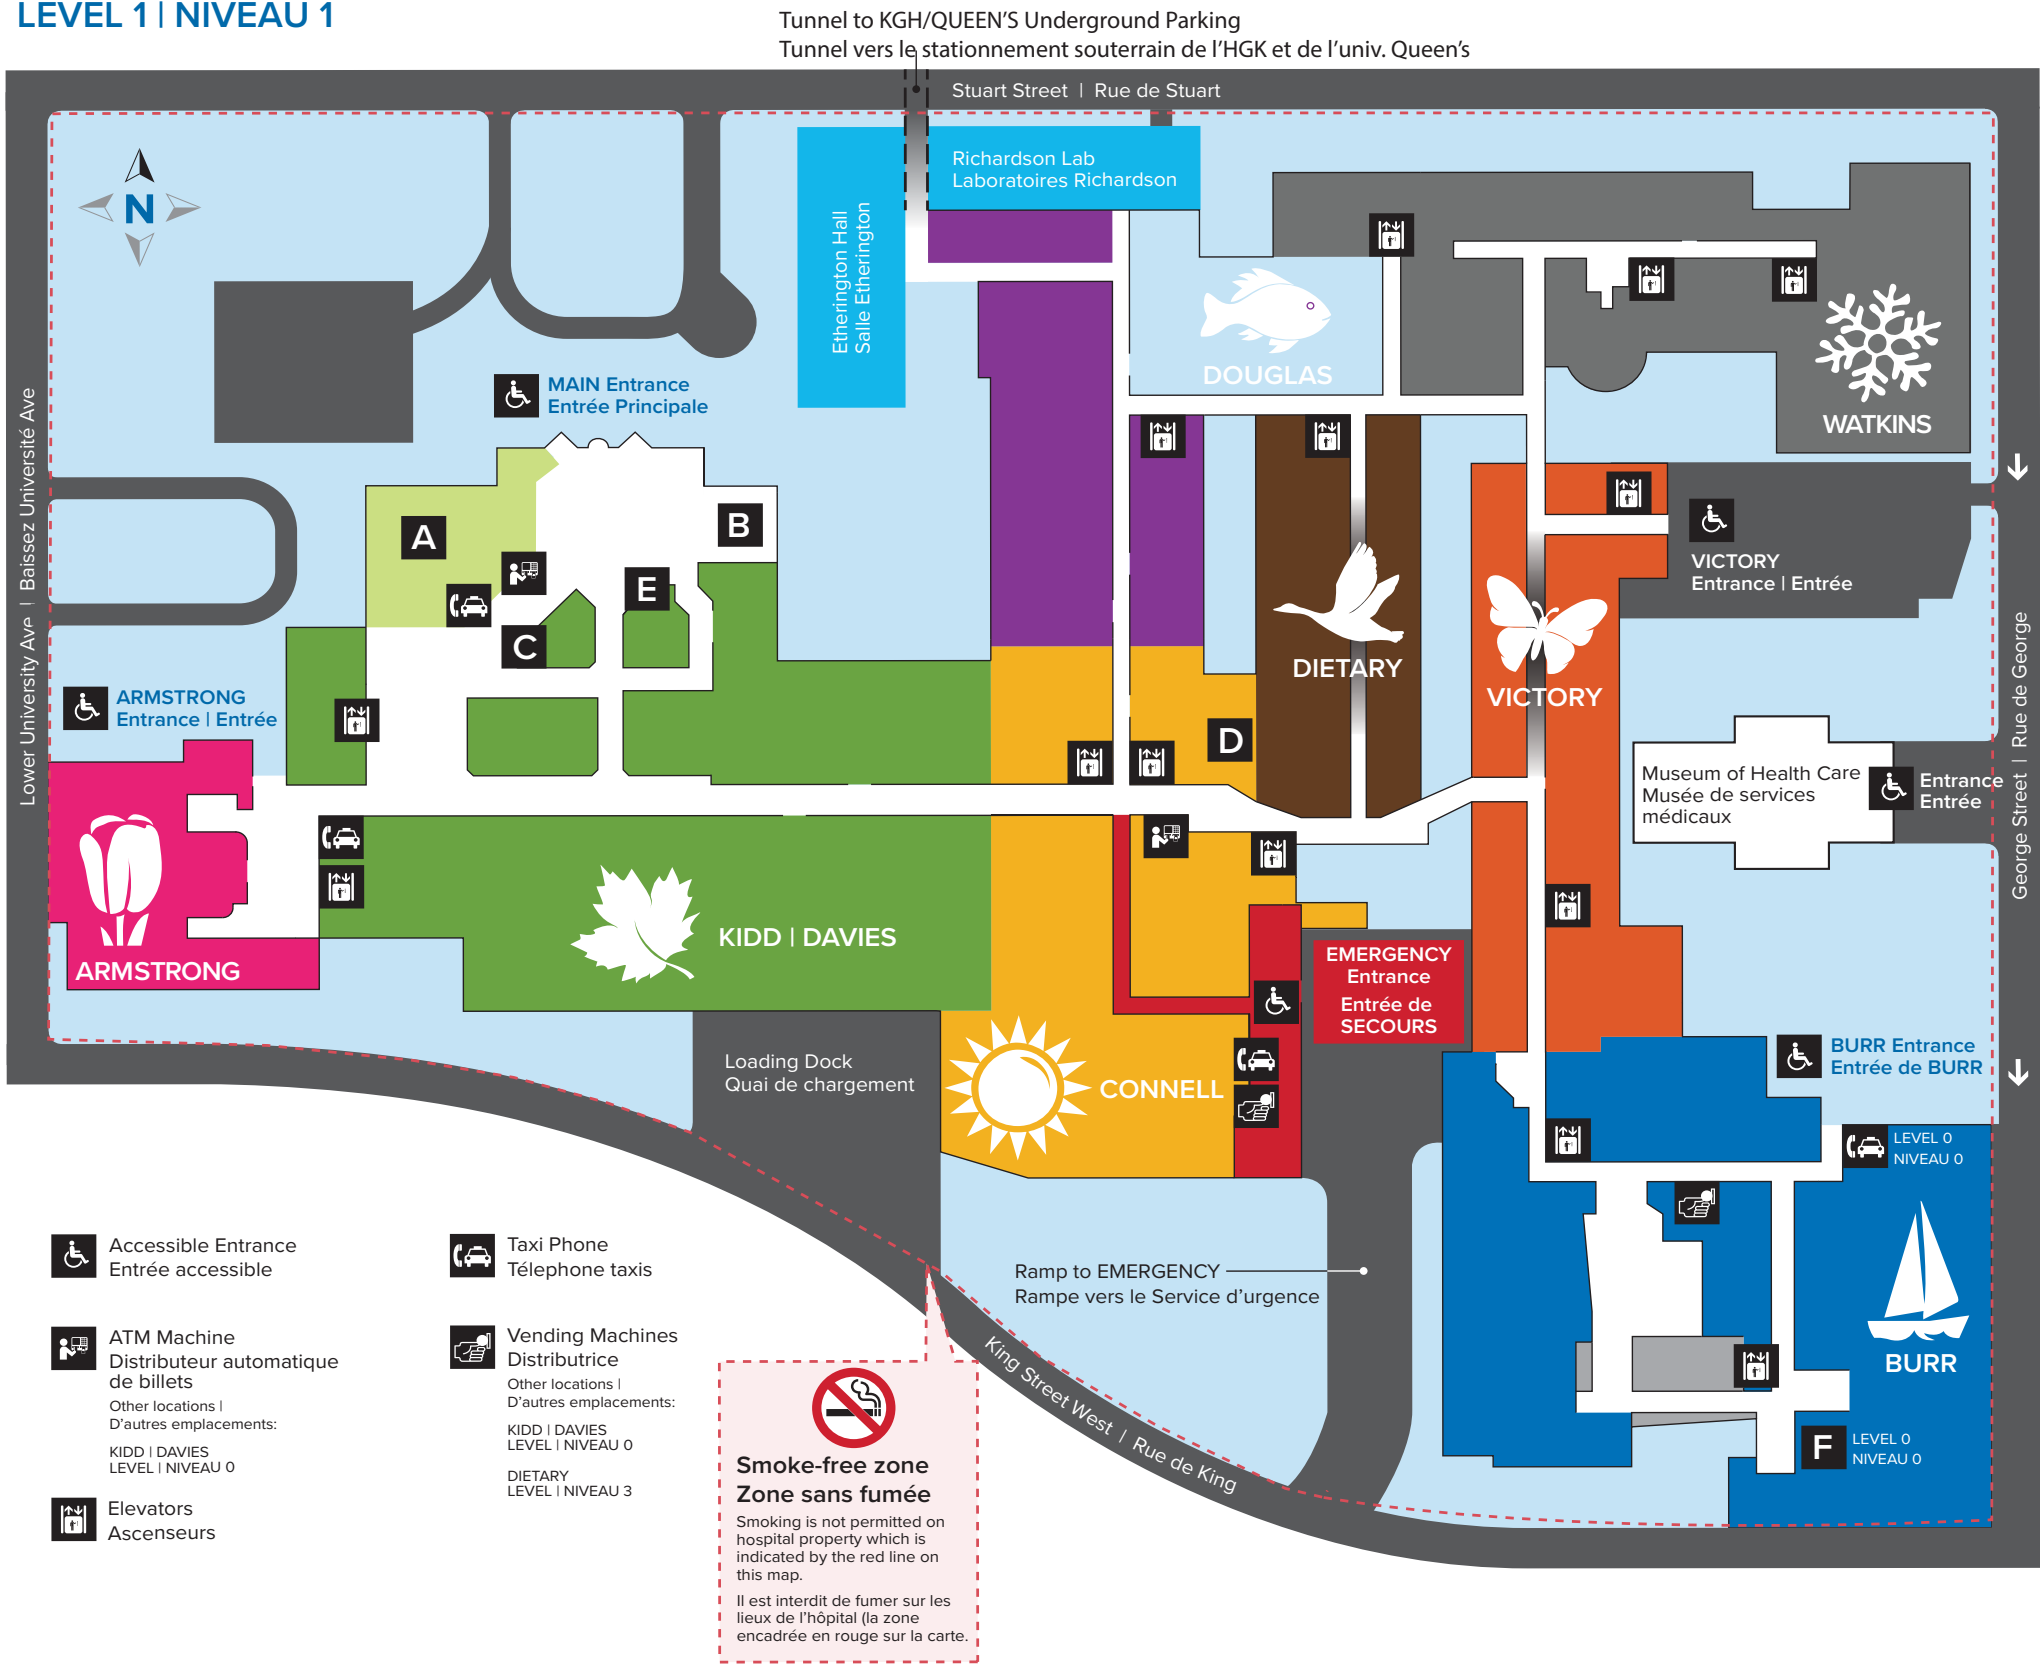

KHSC - KGH SITE

RETAIL SERVICES DIRECTORY | RÉPERTOIRE DES SERVICES DE VENTE AU DÉTAIL

LEVEL 1 | NIVEAU 1

Auxiliary Café Café Auxiliaires

KIDD | DAVIES
LEVEL 1 | NIVEAU 1

MON - FRI | LU - VEND
8:00 AM - 8:00 PM
SAT - SUN | SAM - DIM
9:00 AM - 3:30 PM

KIDD | DAVIES
LEVEL 0 | NIVEAU 0

MON - FRI | LU - VEND
6:45 AM - 9:00 PM
SAT - SUN | SAM - DIM
8:00 AM - 9:00 PM

GRILL & CHEF SPECIAL
MON - FRI | LU - VEND
11:00 AM - 1:30 PM

SAN MARZANO SPECIAL
MON - FRI | LU - VEND
11:00 AM - 7:00 PM

SEATING AREA / VENDING
COIN SALON / VENTE
OPEN 24/7 OUVERT

Auxiliary Tuck Shop Comptoir à provisions (Auxiliaires)

CONNELL
LEVEL 1 | NIVEAU 1

MON - FRI | LU - VEND
7:30 AM - 3:00 PM
SAT - SUN | SAM - DIM
CLOSED | FERMÉ

Pharmacy / Retail Pharmacie / vente au détail

KIDD | DAVIES
LEVEL 1 | NIVEAU 1

MON - FRI | LU - VEND
8:30 AM - 5:30 PM
SAT - SUN | SAM - DIM
CLOSED | FERMÉ

Tim Hortons "On the Go" Comptoir express Tim Hortons